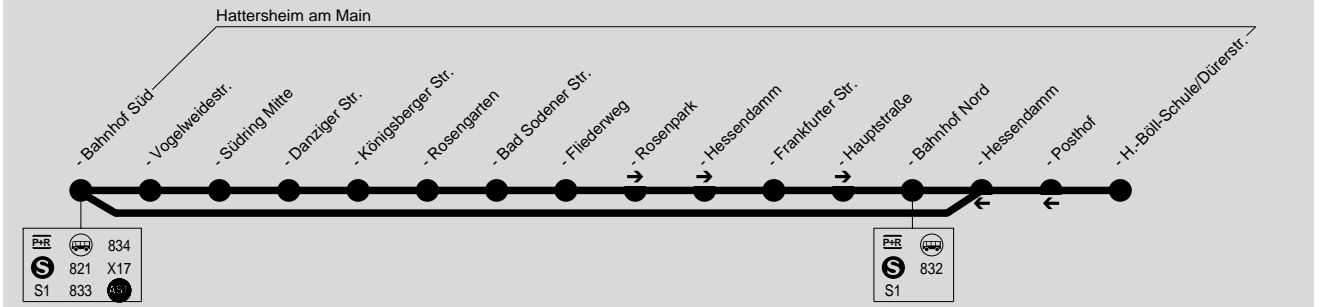

831

(H.-Böll-Sch./Dürerstr. →) Hattersh. Bhf Süd → Südring →  
Frankfurter Str. → Bhf Nord (→ H.-Böll-Sch./Dürerstr.)

HLB Hessenbus GmbH, Tel.: 0800 44 33 700

Montag - Freitag

Samstag

Verkehrsbeschränkung	S4		S4		S4		S4		S4		S4		S4		S4					
Hattersheim H.-B.-Schule/Dürer									12.24	13.14										
- Posthof									12.27	13.17										
- Hessendamm									12.28	13.18										
- Bahnhof Süd	6.07		7.07	8.07		9.07	10.07	11.07	12.07	12.31	13.21	13.07	alle	18.07	19.07	7.07	8.07	alle	14.07	
- Vogelweidestraße	6.11	7.09	7.11	8.11	8.14	9.11	10.11	11.11	12.11	12.35	13.25	13.11	60	18.11	19.11	7.11	8.11	60	14.11	
- Südring Mitte	6.11	7.10	7.11	8.11	8.15	9.11	10.11	11.11	12.11	12.36	13.26	13.11	Min	18.11	19.11	7.11	8.11	Min	14.11	
- Danziger Straße	6.12	7.12	7.12	8.12	8.17	9.12	10.12	11.12	12.12	12.38	13.28	13.12		18.12	19.12	7.12	8.12		14.12	
- Königsberger Straße	6.13	7.13	7.13	8.13	8.18	9.13	10.13	11.13	12.13	12.39	13.29	13.13		18.13	19.13	7.13	8.13		14.13	
- Rosengarten	6.15	7.15	7.15	8.15	8.20	9.15	10.15	11.15	12.15	12.41	13.31	13.15		18.15	19.15	7.15	8.15		14.15	
- Bad Sodener Straße	6.17	7.17	7.17	8.17		9.17	10.17	11.17	12.17			13.17		18.17	19.17	7.17	8.17		14.17	
- Fliederweg	6.18		7.18	8.18		9.18	10.18	11.18	12.18			13.18		18.18	19.18	7.18	8.18		14.18	
- Rosenpark		7.19				8.22					12.43	13.33								
- Hessendamm						8.25														
- Frankfurter Straße	6.20		7.20	8.20		9.20	10.20	11.20	12.20			13.20		18.20	19.20	7.20	8.20		14.20	
- Hauptstraße	6.21		7.21	8.21		9.21	10.21	11.21	12.21			13.21		18.21	19.21	7.21	8.21		14.21	
- Bahnhof Nord	6.23		7.23	8.23		9.23	10.23	11.23	12.23			13.23		18.23	19.23	7.23	8.23		14.23	
- Bahnhof Süd						8.28														
- H.-Böll-Schule/Dürerstraße			7.26			8.35														